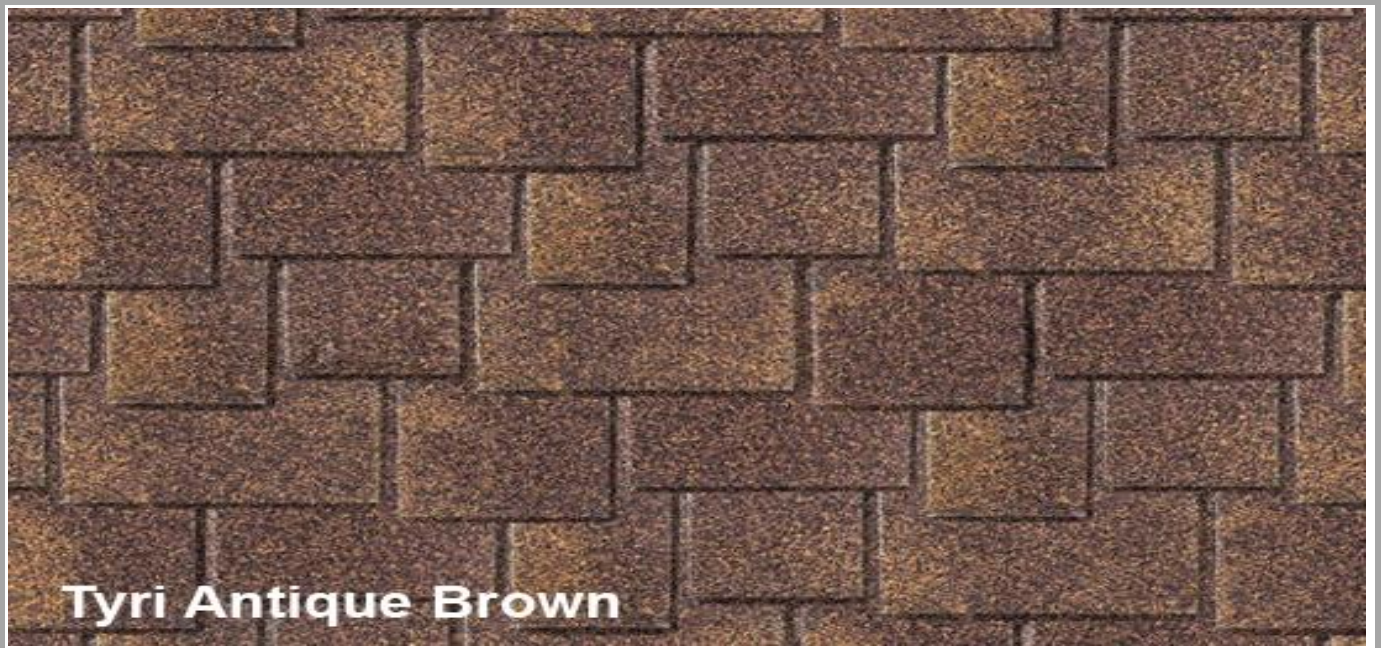

Suomi

Country Cedar

Midnight Black

Noble Slate

ДЛЯ ЗАМЕТОК

- модифицированный SBS битум • стеклохолстовое или полиэстеровое армирование
- неснимаемая HDPE плёнка • силиконовый песок • увеличенная доля битума в плитке
 - повышенная морозостойкость • повышенная ветроустойчивость
 - фактическая и визуальная объёмность