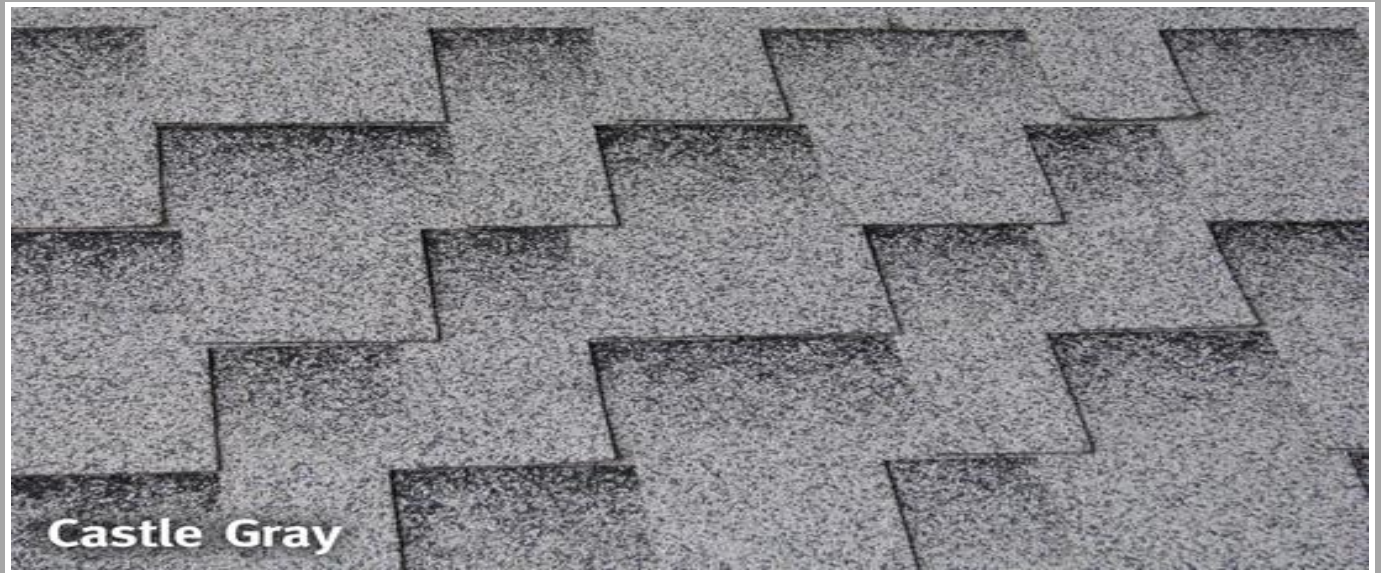

Suomi

Country Cedar

Midnight Black

Noble Slate

ДЛЯ ЗАМЕТОК

- модифицированный SBS битум • стеклохолстовое или полиэстеровое армирование
- неснимаемая HDPE плёнка • силиконовый песок • увеличенная доля битума в плитке
 - повышенная морозостойкость • повышенная ветроустойчивость
 - фактическая и визуальная объёмность