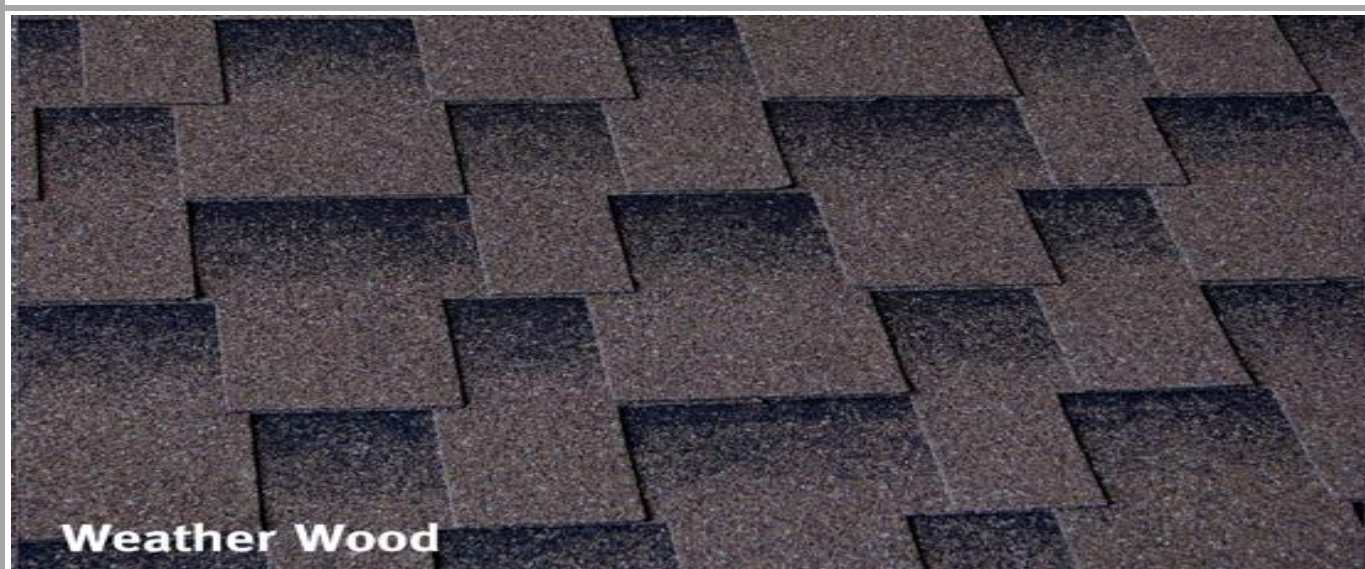

Suomi

Country Cedar

Midnight Black

Noble Slate

ДЛЯ ЗАМЕТОК

- модифицированный SBS битум • стеклохолстовое или полиэстеровое армирование
- неснимаемая HDPE плёнка • силиконовый песок • увеличенная доля битума в плитке
 - повышенная морозостойкость • повышенная ветроустойчивость
 - фактическая и визуальная объёмность