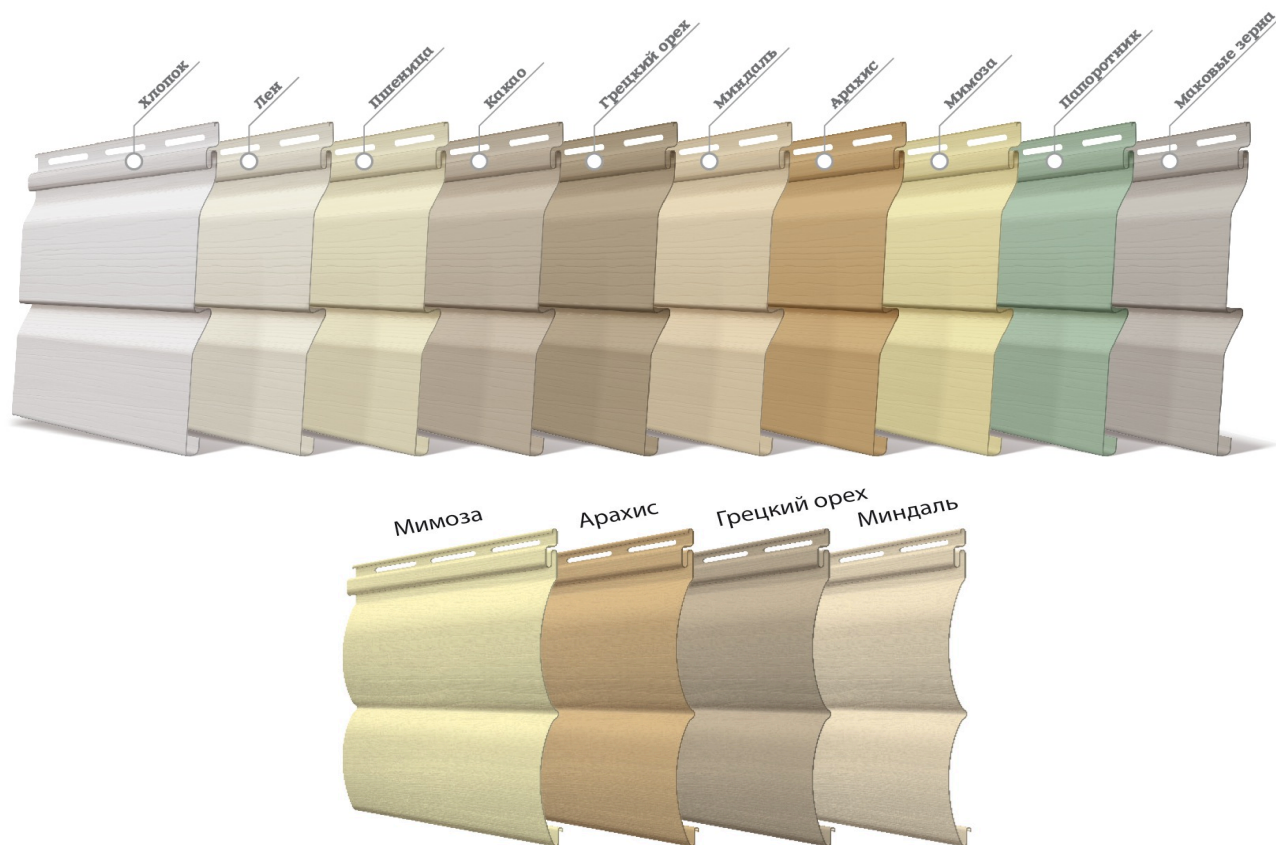

Фасадный сайдинг. Производства Украина.

скидка **0,00%**

Наименование	размеры	кол-во штук в упаковке	еденица измерения	цвет	розница грн шт	дилерская грн шт
Панель фасадная Fasiding стандарт*	3,85x0,255	10	м.кв.	<ul style="list-style-type: none"> • хлопок • лён • пшеница • какао • грецкий орех • арахис • миндаль • мимоза • папоротник • маковые зёрна 	158,98	158,98
			шт.		155,8	155,80
Панель фасадная Fasiding блокхаус*	3,66x0,23	10	м.кв.		179,66	179,66
			шт.		150,93	150,93
планка J-trim Fasiding коричневый	3,66	20	шт.		157,05	157,05
планка J-trim Fasiding					122,19	122,19
планка Фаска Т-08 Fasiding белый	3,66	5	шт.		338,67	338,67
планка Фаска Т-08 Fasiding коричневый					401,07	401,07
планка Окантовочная Т-10 Fasiding белый	3,66	10	шт.		293,53	293,53
планка Наличник Т-09 Fasiding белый	3,66	10	шт.		293,53	293,53
планка Начальная Fasiding	3,66	20	шт.		103,59	103,59
планка Финишная Fasiding коричневый	3,66	20	шт.		169,45	169,45
планка Финишная Fasiding					115,13	115,13
планка Навесная Fasiding белый	3,66	20	шт.		192,65	192,65
планка Околооконная Fasiding коричневый	3,05	5	шт.	388,56	388,56	
планка Околооконная Fasiding				291,01	291,01	
планка Соединительная Fasiding коричневый	3,05	10	шт.	291,41	291,41	
планка Соединительная Fasiding				232,81	232,81	
угол наружный Fasiding коричневый	3,05	5	шт.	388,56	388,56	
угол наружный Fasiding				291,01	291,01	
угол внутренний Fasiding коричневый	3,05	10	шт.	308,11	308,11	
угол внутренний Fasiding				223,81	223,81	

ДОСТУПНЫЕ ЦВЕТА

* под заказ поставляется цвет: грецкий орех и мимоза в форме "стандарт" и "блокхаус"