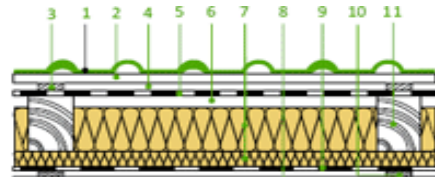

**МОНТАЖНЫЕ ЛЕНТЫ**

Скотч Silver Ал-1 стандарт	-	5 x 50	0,1	-	-	<b>10,00</b>	<b>10,00</b>
Бутилкаучуковая лента К-2 стандарт	-	1,5 x 45	0,25	-	-	<b>14,40</b>	<b>14,40</b>
Бутилкаучуковая лента К-2 стандарт	-	1,5 x 25	0,25	-	-	<b>8,00</b>	<b>8,00</b>
М-1 Jutadach SP Super односторонний (М)	-	5 x 25	0	70/25	4 месяца	<b>19,00</b>	<b>19,00</b>
М-2 Jutadach SP двусторонний (М)	-	3,8 x 50	0	200/25	-	<b>30,00</b>	<b>30,00</b>
Бутилкаучуковый шнур К-2Ш	-	0,7 x 10	0	-	-	<b>8,00</b>	<b>8,00</b>

**БЮДЖЕТНЫЕ ГИДРО/ПАРОИЗОЛЯЦИОННЫЕ ПЛЁНКИ**

Silver 70-75 гидро/паробарьер	70-75	1,5 x 50	н.д.	н.д.	10 дней	<b>0,20</b>	<b>0,20</b>
Silver 80-85 гидро/паробарьер	80-85	1,5 x 50	н.д.	н.д.	10 дней	<b>0,27</b>	<b>0,27</b>
Standart 80 гидро/паробарьер	80	1,5 x 50	н.д.	н.д.	90 дней	<b>0,30</b>	<b>0,30</b>
Standart 100 гидро/паробарьер	100	1,5 x 50	н.д.	н.д.	90 дней	<b>0,35</b>	<b>0,35</b>

**ПРИМЕРЫ ПРИМЕНЕНИЯ ПЛЁНОК И МЕМБРАН**

**диффузионная мембрана**

один вентиляционный зазор(4) плёнка укладывается прямо на утеплитель стекловолоконно/базальтовое волокно

**стандартная плёнка**

два вентиляционных зазора(4, 6) плёнка укладывается с провисом над утеплителем стекловолоконно/базальтовое волокно