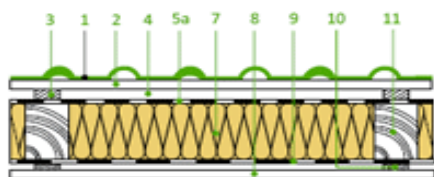

СТАНДАРТНЫЕ ГИДРО/ПАРОИЗОЛЯЦИОННЫЕ ПЛЁНКИ

Гидробарьер/Паробарьер SILVER 96 JUTA	96	1,5 x 50	> 10/0,03	820/670	10 дней	0,43	0,43
Гидробарьер/Паробарьер 90 JUTA	90	1,5 x 50	> 41/0,09	250/240	90 дней	0,37	0,37
Гидробарьер/Паробарьер 110 JUTA	110	1,5 x 50	> 41/0,09	250/240	90 дней	0,43	0,43
Антиконденсат JUTA	130	1,5 x 50	< 0,35	750/500	365 дней	0,75	0,75
Паробарьер R110 AL JUTA	110	1,5 x 50	0,02	260/220	90 дней	0,86	0,86

МОНТАЖНЫЕ ЛЕНТЫ

Скотч Silver Ал-1 стандарт	-	5 x 50	0,1	-	-	10,00	10,00
Бутилкаучуковая лента К-2 стандарт	-	1,5 x 45	0,25	-	-	14,40	14,40
Бутилкаучуковая лента К-2 стандарт	-	1,5 x 25	0,25	-	-	8,00	8,00
М-1 Jutadach SP Super односторонний (М)	-	5 x 25	0	70/25	4 месяца	19,00	19,00
М-2 Jutadach SP двусторонний (М)	-	3,8 x 50	0	200/25	-	30,00	30,00
Бутилкаучуковый шнур К-2Ш	-	0,7 x 10	0	-	-	8,00	8,00

БЮДЖЕТНЫЕ ГИДРО/ПАРОИЗОЛЯЦИОННЫЕ ПЛЁНКИ

Silver 70-75 гидро/паробарьер	70-75	1,5 x 50	н.д.	н.д.	10 дней	0,20	0,20
Silver 80-85 гидро/паробарьер	80-85	1,5 x 50	н.д.	н.д.	10 дней	0,27	0,27
Standart 80 гидро/паробарьер	80	1,5 x 50	н.д.	н.д.	90 дней	0,30	0,30
Standart 100 гидро/паробарьер	100	1,5 x 50	н.д.	н.д.	90 дней	0,35	0,35

ПРИМЕРЫ ПРИМЕНЕНИЯ ПЛЁНОК И МЕМБРАН

диффузионная мембрана

один вентиляционный зазор(4) плёнка укладывается прямо на утеплитель стекловолоконно/базальтовое волокно